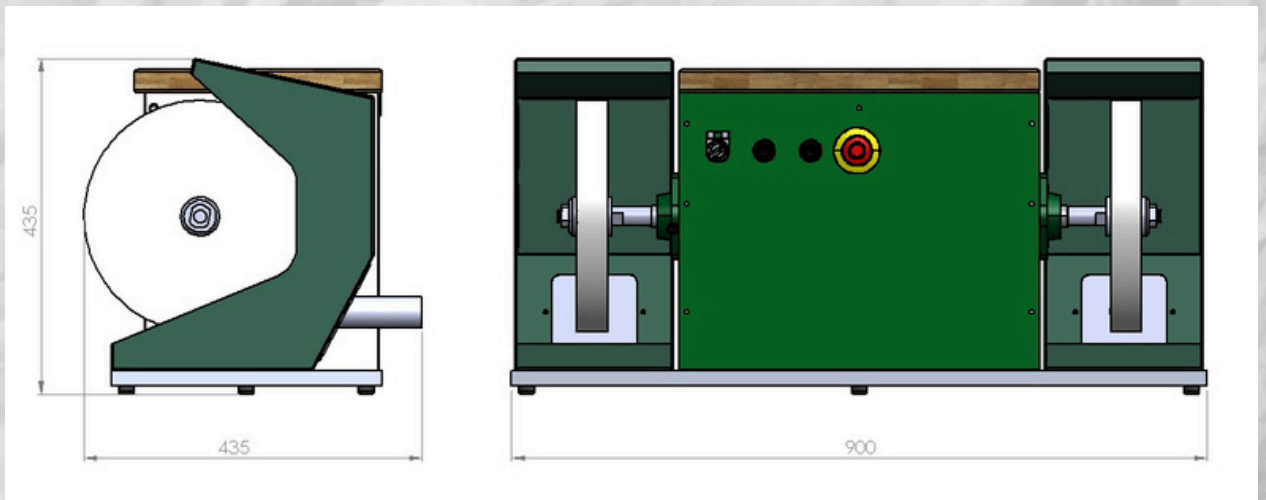

TOURET À POLIR 300MM

Touret à polir 300mm

CARACTERISTIQUES :

- Disque de polissage 300mm (de 10 à 40mm d'épaisseur)
- Puissance 1500 W, 740 tr/min
- Encombrement : 900 x 435 x 435 mm
- Poids : 72 kg

2 VERSIONS :

- version 220 volts mono sans variateur de vitesse #TO20221220-RALxxxx
- version 220 volts mono avec variateur de vitesse (sur demande)

COULEURS DISPONIBLES :